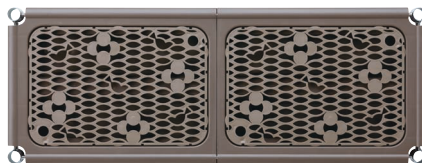

 Rack Variation

□ 3段仕様 ¥16,800+税

ATFR3WW  
JAN 4933315252016

Size : W800×D300×H870mm

ATFR3BS  
JAN 4933315252009

□ 2段仕様 ¥13,800+税

ATFR2WW  
JAN 4933315251996

Size : W800×D300×H610mm

ATFR2BS  
JAN 4933315251989

●構成部品：棚板（フレーム・トレイ・マット ATFR3WW・ATFR3BS：3セット、ATFR2WW・ATFR2BS：2セット）、ポスト（柱）4本、アジャスター4個、テーパーダスリーブ（棚1枚あたり4組8個×棚板枚数分）、ボルト栓（棚1枚あたり4個×棚板枚数分）

 Color Variation

ホワイト×ウォータールー

ブラウン×スモーキーブラウン