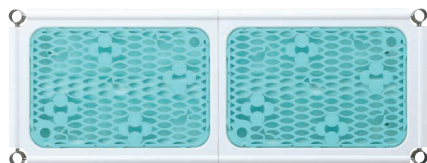

 Rack Variation

□ 3段仕様 ¥16,800+税

ATFR3WW  
JAN 4933315252016

Size : W800×D300×H870mm

ATFR3BS  
JAN 4933315252009

□ 2段仕様 ¥13,800+税

ATFR2WW  
JAN 4933315251996

Size : W800×D300×H610mm

ATFR2BS  
JAN 4933315251989

●構成部品：棚板（フレーム・トレイ・マット ATFR3WW・ATFR3BS：3セット、ATFR2WW・ATFR2BS：2セット）、ポスト（柱）4本、アジャスター4個、テーパーダスリーブ（棚1枚あたり4組8個×棚板枚数分）、ボルト栓（棚1枚あたり4個×棚板枚数分）

 Color Variation

ホワイト×ウォータールー

ブラウン×スモーキーブラウン